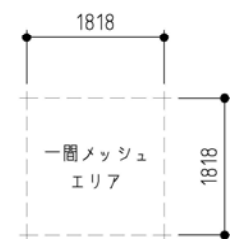

- 35 ホリゾン幕
- 34 バック幕
- 33 バトン17
- 32 バトン16
- 31 バトン15
- 30 バトン14
- 29 バトン13
- 28 アッパーホリゾンライト
- 27 袖幕2
- 26 バトン12
- 25 サスペンションライト用予備ボタン
- 24 一文字幕4
- 23 バトン11
- 22 バトン10
- 21 バトン9
- 20 サスペンションライト3
- 19 引割幕2
- 18 一文字幕3
- 17 バトン8
- 16 バトン7
- 15 バトン6
- 14 バトン5
- 13 サスペンションライト2
- 12 ボーダーライト2
- 11 引割幕1
- 10 一文字幕2
- 9 バトン4
- 8 バトン3
- 7 バトン2
- 6 サスペンションライト1
- 5 ボーダーライト1
- 4 袖幕1
- 3 バトン1
- 2 暗転幕
- 1 撤帳
- 41 定式幕

幕セット形式 舞台平面図 S:1/100(A3)

反射板セット形式 舞台平面図 S:1/100(A3)

15m 14m 13m 12m 11m 10m 9m 8m 7m 6m 5m 4m 3m 2m 1m 0m

- ④① 正面反射板
- ④② 天井反射板
- ④③ ホリゾン幕
- ④④ バック幕
- ④⑤ バトン 17
- ④⑥ バトン 16
- ④⑦ バトン 15
- ④⑧ バトン 14
- ④⑨ バトン 13
- ④⑩ アッパー・リフト・ライト・一文字幕 5
- ④⑪ 袖幕 2
- ④⑫ バトン 12
- ④⑬ サスペンションライト用予備バトン
- ④⑭ 一文字幕 4
- ④⑮ バトン 11
- ④⑯ バトン 10
- ④⑰ バトン 9
- ④⑱ サスペンションライト 3
- ④⑲ 引割幕 2
- ④⑳ 一文字幕 3
- ④㉑ バトン 8
- ④㉒ バトン 7
- ④㉓ バトン 6
- ④㉔ バトン 5
- ④㉕ サスペンションライト 2
- ④㉖ ボーダーライト 2
- ④㉗ スクリーン枠
- ④㉘ 引割幕 1
- ④㉙ 一文字幕 2
- ④㉚ バトン 4
- ④㉛ バトン 3
- ④㉜ バトン 2
- ④㉝ サスペンションライト 1
- ④㉞ ボーダーライト 1-一文字幕 1
- ④㉟ 袖幕 1
- ⑤① バトン 1
- ⑤② 暗転幕
- ④① ④② ④③ ④④ ④⑤ ④⑥ ④⑦ ④⑧ ④⑨ ④⑩ ④⑪ ④⑫ ④⑬ ④⑭ ④⑮ ④⑯ ④⑰ ④⑱ ④⑲ ④⑳ ④㉑ ④㉒ ④㉓ ④㉔ ④㉕ ④㉖ ④㉗ ④㉘ ④㉙ ④㉚ ④㉛ ④㉜ ④㉝ ④㉞ ④㉟
- ④① ④② ④③ ④④ ④⑤ ④⑥ ④⑦ ④⑧ ④⑨ ④⑩ ④⑪ ④⑫ ④⑬ ④⑭ ④⑮ ④⑯ ④⑰ ④⑱ ④⑲ ④⑳ ④㉑ ④㉒ ④㉓ ④㉔ ④㉕ ④㉖ ④㉗ ④㉘ ④㉙ ④㉚ ④㉛ ④㉜ ④㉝ ④㉞ ④㉟
- ④① ④② ④③ ④④ ④⑤ ④⑥ ④⑦ ④⑧ ④⑨ ④⑩ ④⑪ ④⑫ ④⑬ ④⑭ ④⑮ ④⑯ ④⑰ ④⑱ ④⑲ ④⑳ ④㉑ ④㉒ ④㉓ ④㉔ ④㉕ ④㉖ ④㉗ ④㉘ ④㉙ ④㉚ ④㉛ ④㉜ ④㉝ ④㉞ ④㉟

▽入テーパー面

9K

8K

7K

6K

5K

4K

3K

2K

1K

0

椅子収納

エキストラビット

幕セット形式 舞台断面図 S:1/100(A3)

反射板セット形式 舞台平面図 S:1/100(A3)