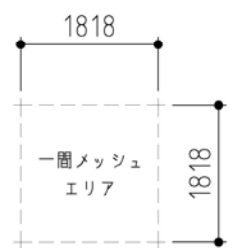

- 35 ホリゾン幕
- 34 バック幕
- 33 バトン17
- 32 バトン16
- 31 バトン15
- 30 バトン14
- 29 バトン13
- 28 アッパーホリゾンライト
- 27 袖幕2
- 26 バトン12
- 25 サスペンションライト用予備ボタン
- 24 一文字幕4
- 23 バトン11
- 22 バトン10
- 21 バトン9
- 20 サスペンションライト3
- 19 引割幕2
- 18 一文字幕3
- 17 バトン8
- 16 バトン7
- 15 バトン6
- 14 バトン5
- 13 サスペンションライト2
- 12 ボーダーライト2
- 11 引割幕1
- 10 一文字幕2
- 9 バトン4
- 8 バトン3
- 7 バトン2
- 6 サスペンションライト1
- 5 ボーダーライト1
- 4 袖幕1
- 3 バトン1
- 2 暗転幕
- 1 撤帳
- 41 定式幕

幕セット形式 舞台平面図 S:1/100(A3)

反射板セット形式 舞台平面図 S:1/100(A3)

15m 14m 13m 12m 11m 10m 9m 8m 7m 6m 5m 4m 3m 2m 1m 0m

- ④① 正面反射板
- ④② 天井反射板
- ④③ ホリゾン幕
- ④④ バック幕
- ④⑤ バトン 17
- ④⑥ バトン 16
- ④⑦ バトン 15
- ④⑧ バトン 14
- ④⑨ バトン 13
- ④⑩ アッパー・リフト・ライト・一文字幕 5
- ④⑪ 袖幕 2
- ④⑫ バトン 12
- ④⑬ サスペンションライト用予備バトン
- ④⑭ 一文字幕 4
- ④⑮ バトン 11
- ④⑯ バトン 10
- ④⑰ バトン 9
- ④⑱ サスペンションライト 3
- ④⑲ 引割幕 2
- ④⑳ 一文字幕 3
- ④㉑ バトン 8
- ④㉒ バトン 7
- ④㉓ バトン 6
- ④㉔ バトン 5
- ④㉕ サスペンションライト 2
- ④㉖ ボーダーライト 2
- ④㉗ スクリーン枠
- ④㉘ 引割幕 1
- ④㉙ 一文字幕 2
- ④㉚ バトン 4
- ④㉛ バトン 3
- ④㉜ バトン 2
- ④㉝ サスペンションライト 1
- ④㉞ ボーダーライト 1-一文字幕 1
- ④㉟ 袖幕 1
- ⑤① バトン 1
- ⑤② 暗転幕
- ④① ④② ④③ ④④ ④⑤ ④⑥ ④⑦ ④⑧ ④⑨ ④⑩ ④⑪ ④⑫ ④⑬ ④⑭ ④⑮ ④⑯ ④⑰ ④⑱ ④⑲ ④⑳ ④㉑ ④㉒ ④㉓ ④㉔ ④㉕ ④㉖ ④㉗ ④㉘ ④㉙ ④㉚ ④㉛ ④㉜ ④㉝ ④㉞ ④㉟
- ④① ④② ④③ ④④ ④⑤ ④⑥ ④⑦ ④⑧ ④⑨ ④⑩ ④⑪ ④⑫ ④⑬ ④⑭ ④⑮ ④⑯ ④⑰ ④⑱ ④⑲ ④⑳ ④㉑ ④㉒ ④㉓ ④㉔ ④㉕ ④㉖ ④㉗ ④㉘ ④㉙ ④㉚ ④㉛ ④㉜ ④㉝ ④㉞ ④㉟
- ④① ④② ④③ ④④ ④⑤ ④⑥ ④⑦ ④⑧ ④⑨ ④⑩ ④⑪ ④⑫ ④⑬ ④⑭ ④⑮ ④⑯ ④⑰ ④⑱ ④⑲ ④⑳ ④㉑ ④㉒ ④㉓ ④㉔ ④㉕ ④㉖ ④㉗ ④㉘ ④㉙ ④㉚ ④㉛ ④㉜ ④㉝ ④㉞ ④㉟

▽入テーパー面

9K

8K

7K

6K

5K

4K

3K

2K

1K

0

椅子収納

エキストラビット

幕セット形式 舞台断面図 S:1/100(A3)

反射板セット形式 舞台平面図 S:1/100(A3)