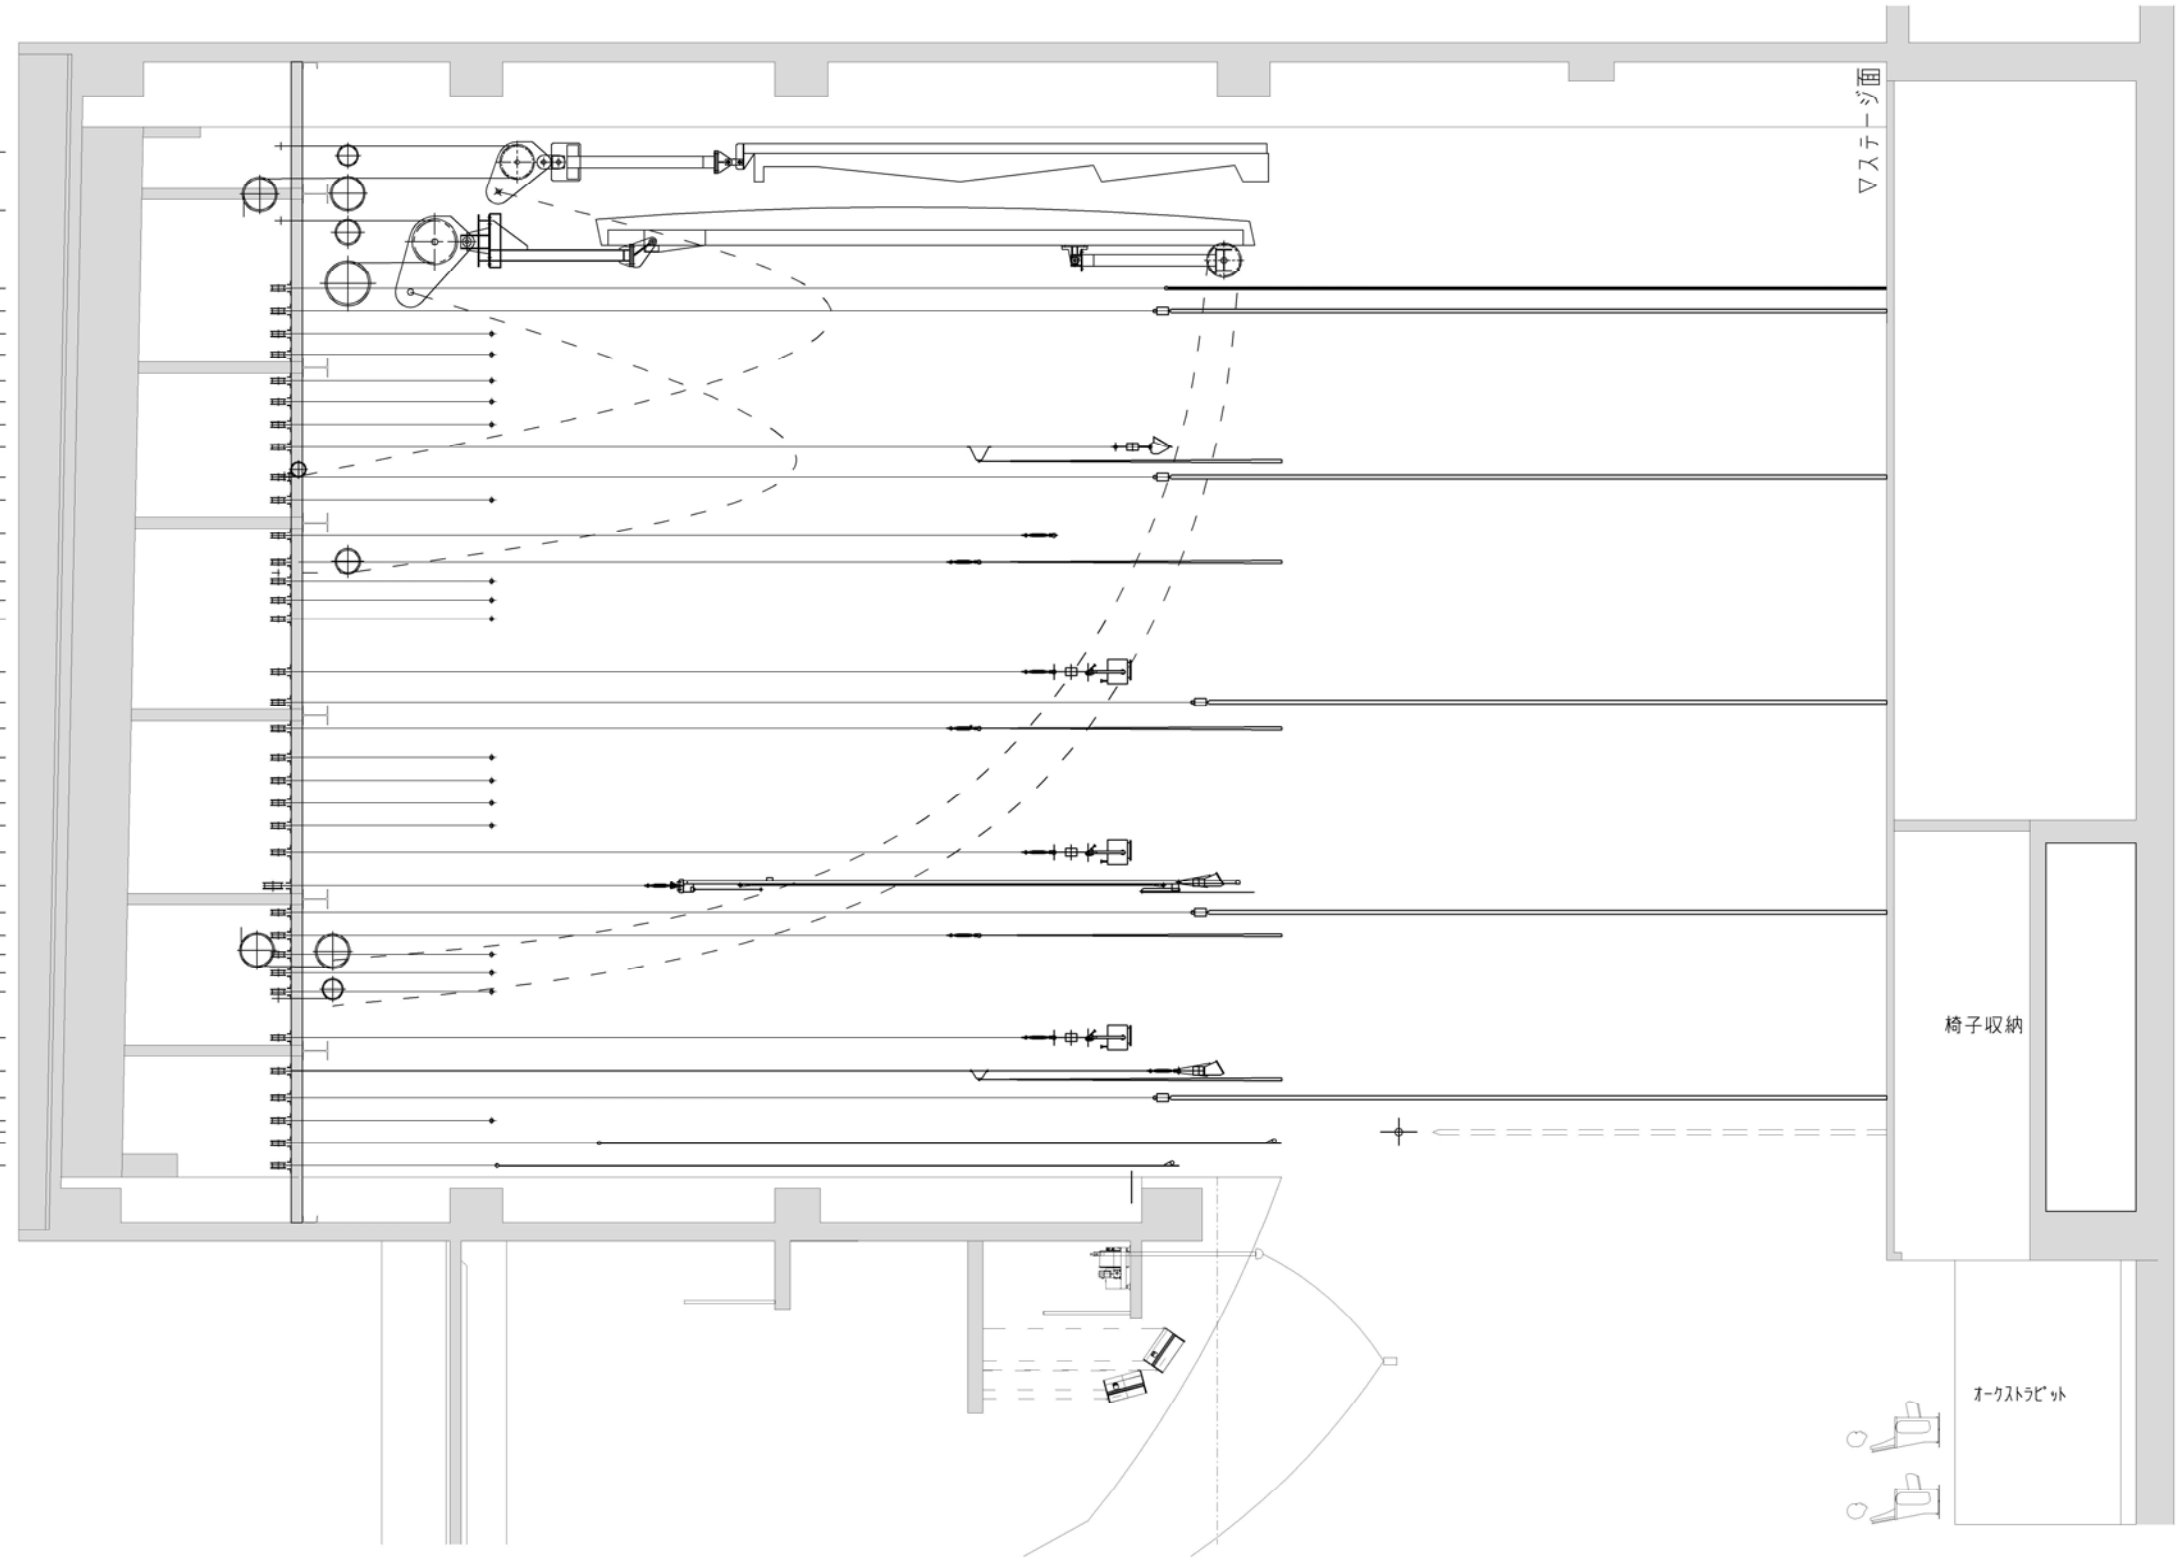

- 35 ホリゾン幕
- 34 バック幕
- 33 バトン17
- 32 バトン16
- 31 バトン15
- 30 バトン14
- 29 バトン13
- 28 アッパーホリゾンライト
- 27 袖幕2
- 26 バトン12
- 25 サスペンションライト用予備ボタン
- 24 一文字幕4
- 23 バトン11
- 22 バトン10
- 21 バトン9
- 20 サスペンションライト3
- 19 引割幕2
- 18 一文字幕3
- 17 バトン8
- 16 バトン7
- 15 バトン6
- 14 バトン5
- 13 サスペンションライト2
- 12 ボーダーライト2
- 11 引割幕1
- 10 一文字幕2
- 9 バトン4
- 8 バトン3
- 7 バトン2
- 6 サスペンションライト1
- 5 ボーダーライト1
- 4 袖幕1
- 3 バトン1
- 2 暗転幕
- 1 撤帳
- 41 定式幕

幕セット形式 舞台平面図 S:1/100(A3)

反射板セット形式 舞台平面図 S:1/100(A3)

15m 14m 13m 12m 11m 10m 9m 8m 7m 6m 5m 4m 3m 2m 1m 0m

- ④① 正面反射板
- ④② 天井反射板
- ④③ ホリゾン幕
- ④④ バック幕
- ④⑤ バトン 17
- ④⑥ バトン 16
- ④⑦ バトン 15
- ④⑧ バトン 14
- ④⑨ バトン 13
- ④⑩ アッパー・リフト・ライト・一文字幕 5
- ④⑪ 袖幕 2
- ④⑫ バトン 12
- ④⑬ サスペンションライト用予備バトン
- ④⑭ 一文字幕 4
- ④⑮ バトン 11
- ④⑯ バトン 10
- ④⑰ バトン 9
- ④⑱ サスペンションライト 3
- ④⑲ 引割幕 2
- ④⑳ 一文字幕 3
- ④㉑ バトン 8
- ④㉒ バトン 7
- ④㉓ バトン 6
- ④㉔ バトン 5
- ④㉕ サスペンションライト 2
- ④㉖ ボーダーライト 2
- ④㉗ スクリーン枠
- ④㉘ 引割幕 1
- ④㉙ 一文字幕 2
- ④㉚ バトン 4
- ④㉛ バトン 3
- ④㉜ バトン 2
- ④㉝ サスペンションライト 1
- ④㉞ ボーダーライト 1-一文字幕 1
- ④㉟ 袖幕 1
- ⑤① バトン 1
- ⑤② 暗転幕
- ④① ④② ④③ ④④ ④⑤ ④⑥ ④⑦ ④⑧ ④⑨ ④⑩ ④⑪ ④⑫ ④⑬ ④⑭ ④⑮ ④⑯ ④⑰ ④⑱ ④⑲ ④⑳ ④㉑ ④㉒ ④㉓ ④㉔ ④㉕ ④㉖ ④㉗ ④㉘ ④㉙ ④㉚ ④㉛ ④㉜ ④㉝ ④㉞ ④㉟
- ④① ④② ④③ ④④ ④⑤ ④⑥ ④⑦ ④⑧ ④⑨ ④⑩ ④⑪ ④⑫ ④⑬ ④⑭ ④⑮ ④⑯ ④⑰ ④⑱ ④⑲ ④⑳ ④㉑ ④㉒ ④㉓ ④㉔ ④㉕ ④㉖ ④㉗ ④㉘ ④㉙ ④㉚ ④㉛ ④㉜ ④㉝ ④㉞ ④㉟
- ④① ④② ④③ ④④ ④⑤ ④⑥ ④⑦ ④⑧ ④⑨ ④⑩ ④⑪ ④⑫ ④⑬ ④⑭ ④⑮ ④⑯ ④⑰ ④⑱ ④⑲ ④⑳ ④㉑ ④㉒ ④㉓ ④㉔ ④㉕ ④㉖ ④㉗ ④㉘ ④㉙ ④㉚ ④㉛ ④㉜ ④㉝ ④㉞ ④㉟

▽入テーパー面

9K

8K

7K

6K

5K

4K

3K

2K

1K

0

椅子収納

エキストラビット

幕セット形式 舞台断面図 S:1/100(A3)

反射板セット形式 舞台平面図 S:1/100(A3)