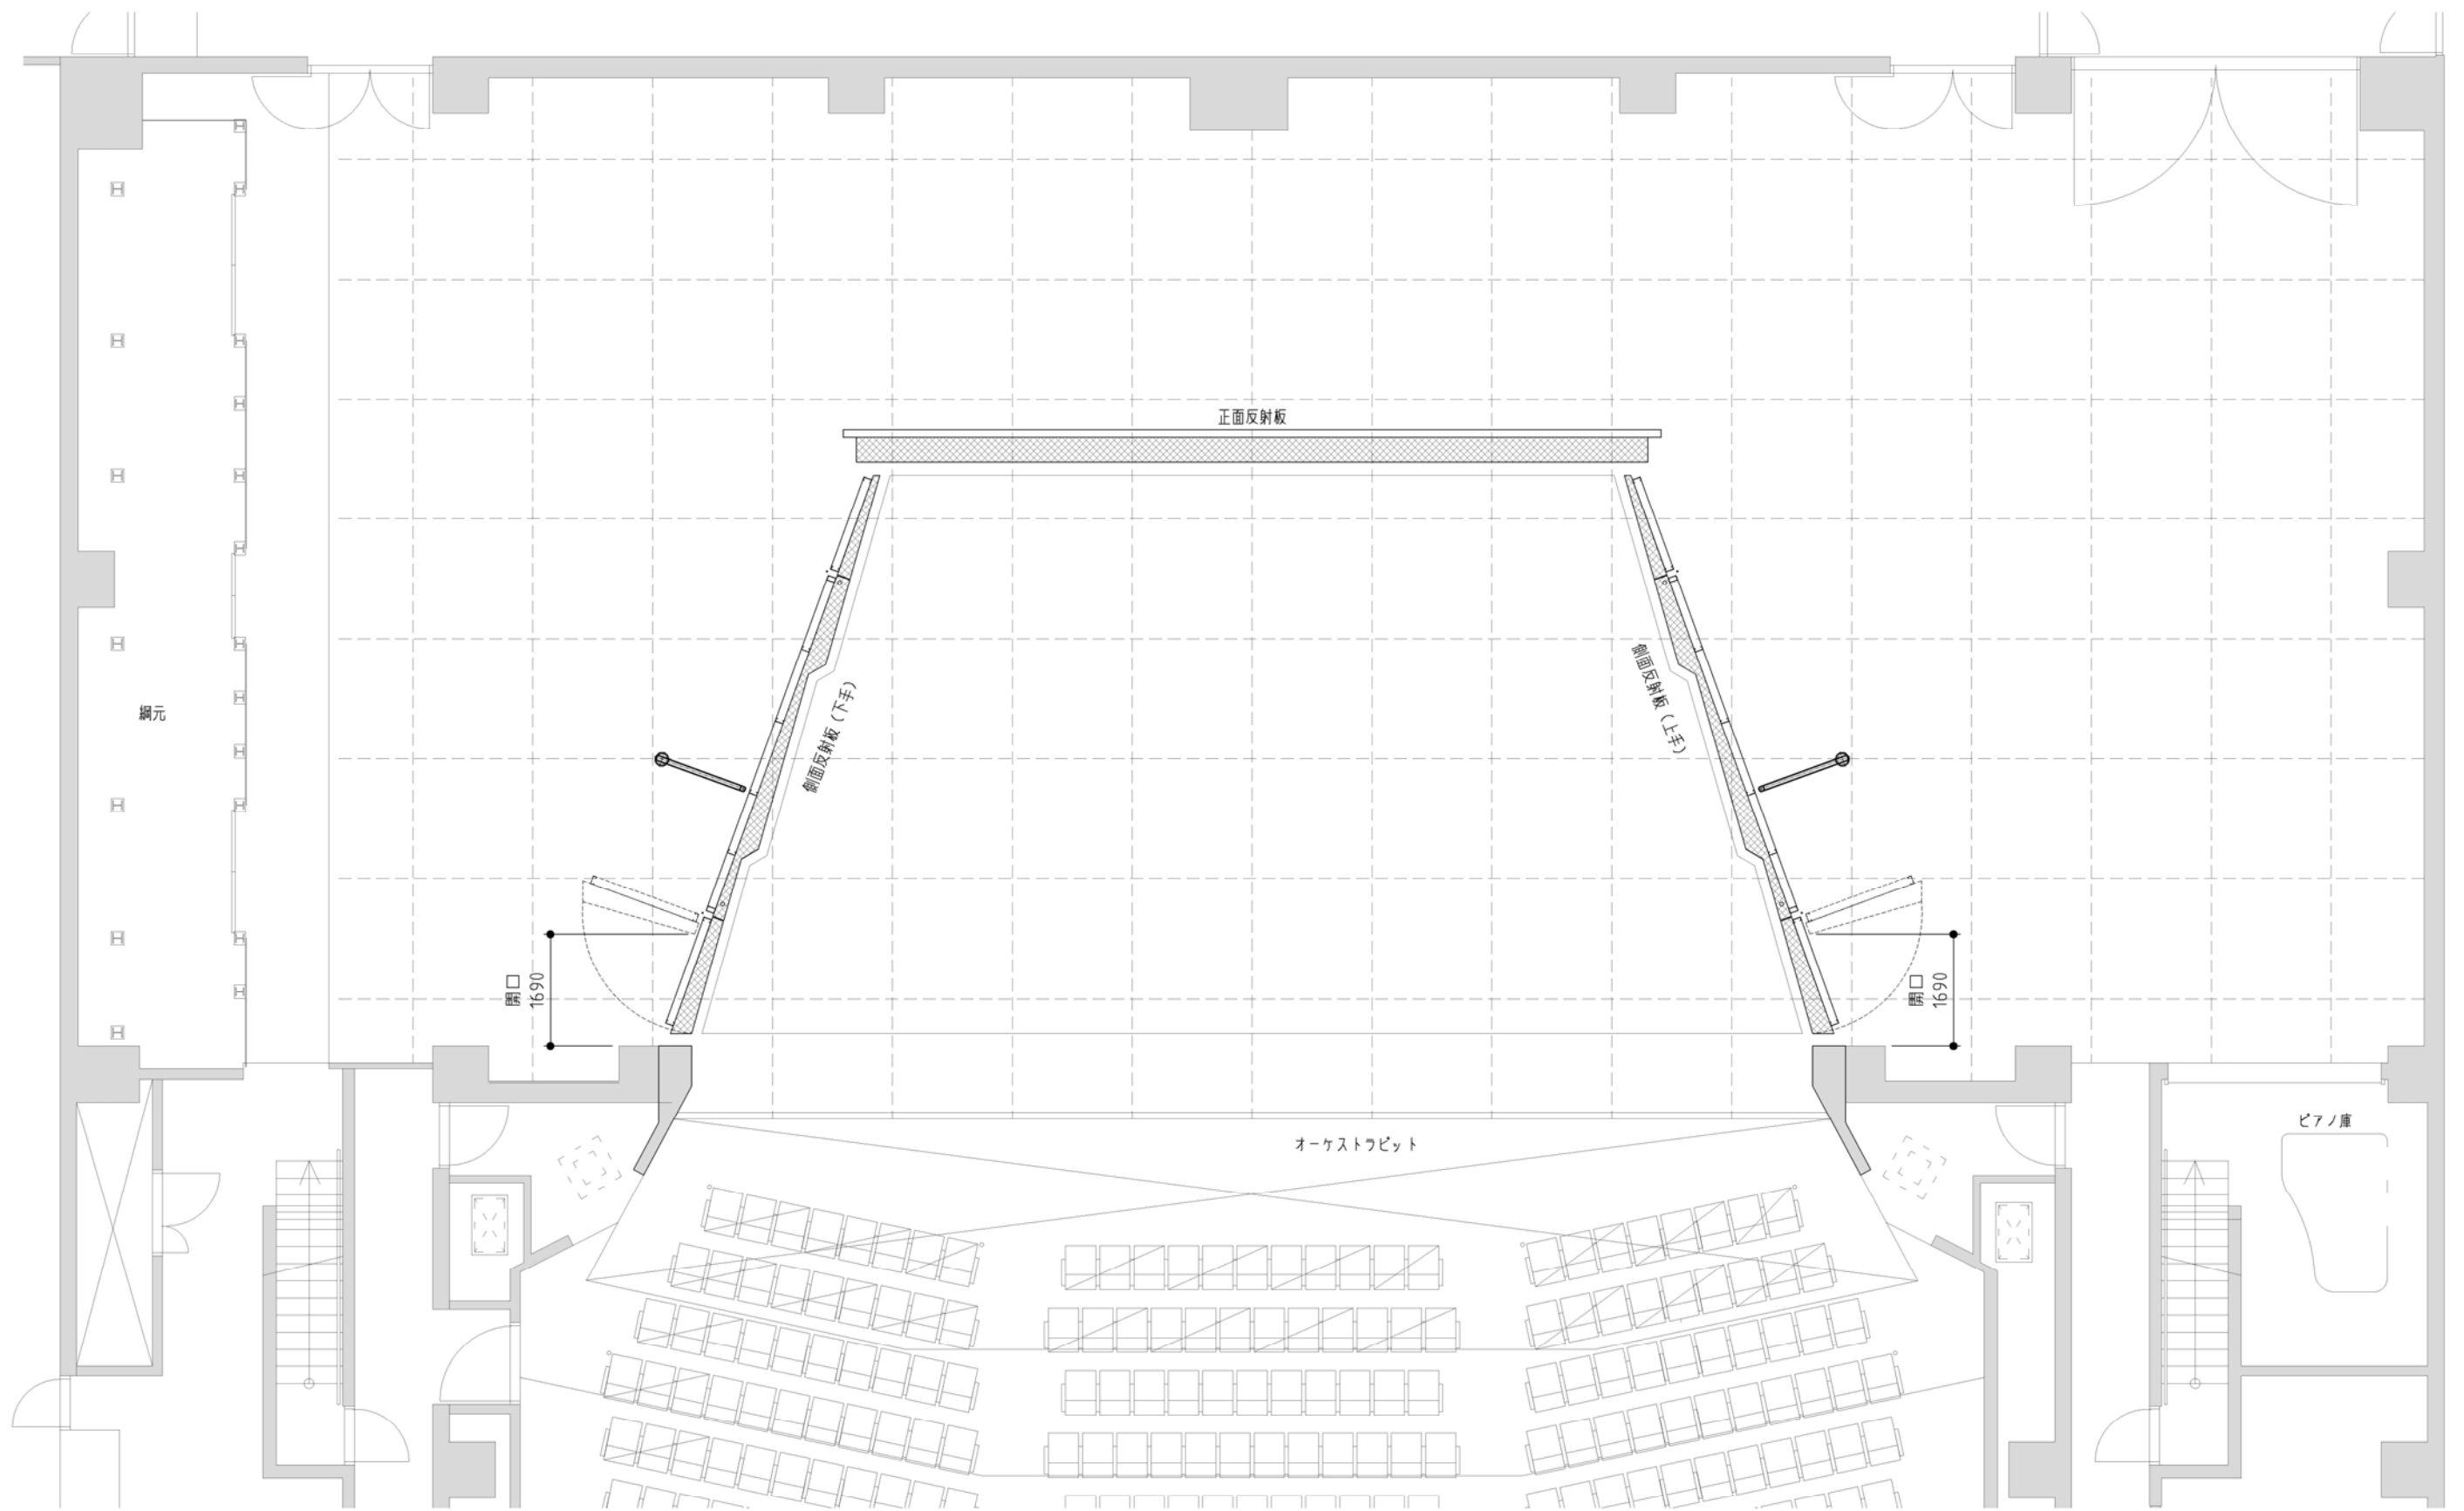

- 35 ホリゾン幕
- 34 バック幕
- 33 バトン17
- 32 バトン16
- 31 バトン15
- 30 バトン14
- 29 バトン13
- 28 アッパーホリゾンライト
- 27 袖幕2
- 26 バトン12
- 25 サスペンションライト用予備ボタン
- 24 一文字幕4
- 23 バトン11
- 22 バトン10
- 21 バトン9
- 20 サスペンションライト3
- 19 引割幕2
- 18 一文字幕3
- 17 バトン8
- 16 バトン7
- 15 バトン6
- 14 バトン5
- 13 サスペンションライト2
- 12 ボーダーライト2
- 11 引割幕1
- 10 一文字幕2
- 9 バトン4
- 8 バトン3
- 7 バトン2
- 6 サスペンションライト1
- 5 ボーダーライト1
- 4 袖幕1
- 3 バトン1
- 2 暗転幕
- 1 撤帳
- 41 定式幕

幕セット形式 舞台平面図 S:1/100(A3)

反射板セット形式 舞台平面図 S:1/100(A3)

15m 14m 13m 12m 11m 10m 9m 8m 7m 6m 5m 4m 3m 2m 1m 0m

- ④① 正面反射板
- ④② 天井反射板
- ④③ ホリゾン幕
- ④④ バック幕
- ④⑤ バトン 17
- ④⑥ バトン 16
- ④⑦ バトン 15
- ④⑧ バトン 14
- ④⑨ バトン 13
- ④⑩ アッパー・リフト・ライト・一文字幕 5
- ④⑪ 袖幕 2
- ④⑫ バトン 12
- ④⑬ サスペンションライト用予備バトン
- ④⑭ 一文字幕 4
- ④⑮ バトン 11
- ④⑯ バトン 10
- ④⑰ バトン 9
- ④⑱ サスペンションライト 3
- ④⑲ 引割幕 2
- ④⑳ 一文字幕 3
- ④㉑ バトン 8
- ④㉒ バトン 7
- ④㉓ バトン 6
- ④㉔ バトン 5
- ④㉕ サスペンションライト 2
- ④㉖ ボーダーライト 2
- ④㉗ スクリーン枠
- ④㉘ 引割幕 1
- ④㉙ 一文字幕 2
- ④㉚ バトン 4
- ④㉛ バトン 3
- ④㉜ バトン 2
- ④㉝ サスペンションライト 1
- ④㉞ ボーダーライト 1-一文字幕 1
- ④㉟ 袖幕 1
- ⑤① バトン 1
- ⑤② 暗転幕
- ④① ④② ④③ ④④ ④⑤ ④⑥ ④⑦ ④⑧ ④⑨ ④⑩ ④⑪ ④⑫ ④⑬ ④⑭ ④⑮ ④⑯ ④⑰ ④⑱ ④⑲ ④⑳ ④㉑ ④㉒ ④㉓ ④㉔ ④㉕ ④㉖ ④㉗ ④㉘ ④㉙ ④㉚ ④㉛ ④㉜ ④㉝ ④㉞ ④㉟
- ④① ④② ④③ ④④ ④⑤ ④⑥ ④⑦ ④⑧ ④⑨ ④⑩ ④⑪ ④⑫ ④⑬ ④⑭ ④⑮ ④⑯ ④⑰ ④⑱ ④⑲ ④⑳ ④㉑ ④㉒ ④㉓ ④㉔ ④㉕ ④㉖ ④㉗ ④㉘ ④㉙ ④㉚ ④㉛ ④㉜ ④㉝ ④㉞ ④㉟
- ④① ④② ④③ ④④ ④⑤ ④⑥ ④⑦ ④⑧ ④⑨ ④⑩ ④⑪ ④⑫ ④⑬ ④⑭ ④⑮ ④⑯ ④⑰ ④⑱ ④⑲ ④⑳ ④㉑ ④㉒ ④㉓ ④㉔ ④㉕ ④㉖ ④㉗ ④㉘ ④㉙ ④㉚ ④㉛ ④㉜ ④㉝ ④㉞ ④㉟

▽入テーパー面

9K

8K

7K

6K

5K

4K

3K

2K

1K

0

椅子収納

エキストラビット

幕セット形式 舞台断面図 S:1/100(A3)

反射板セット形式 舞台平面図 S:1/100(A3)