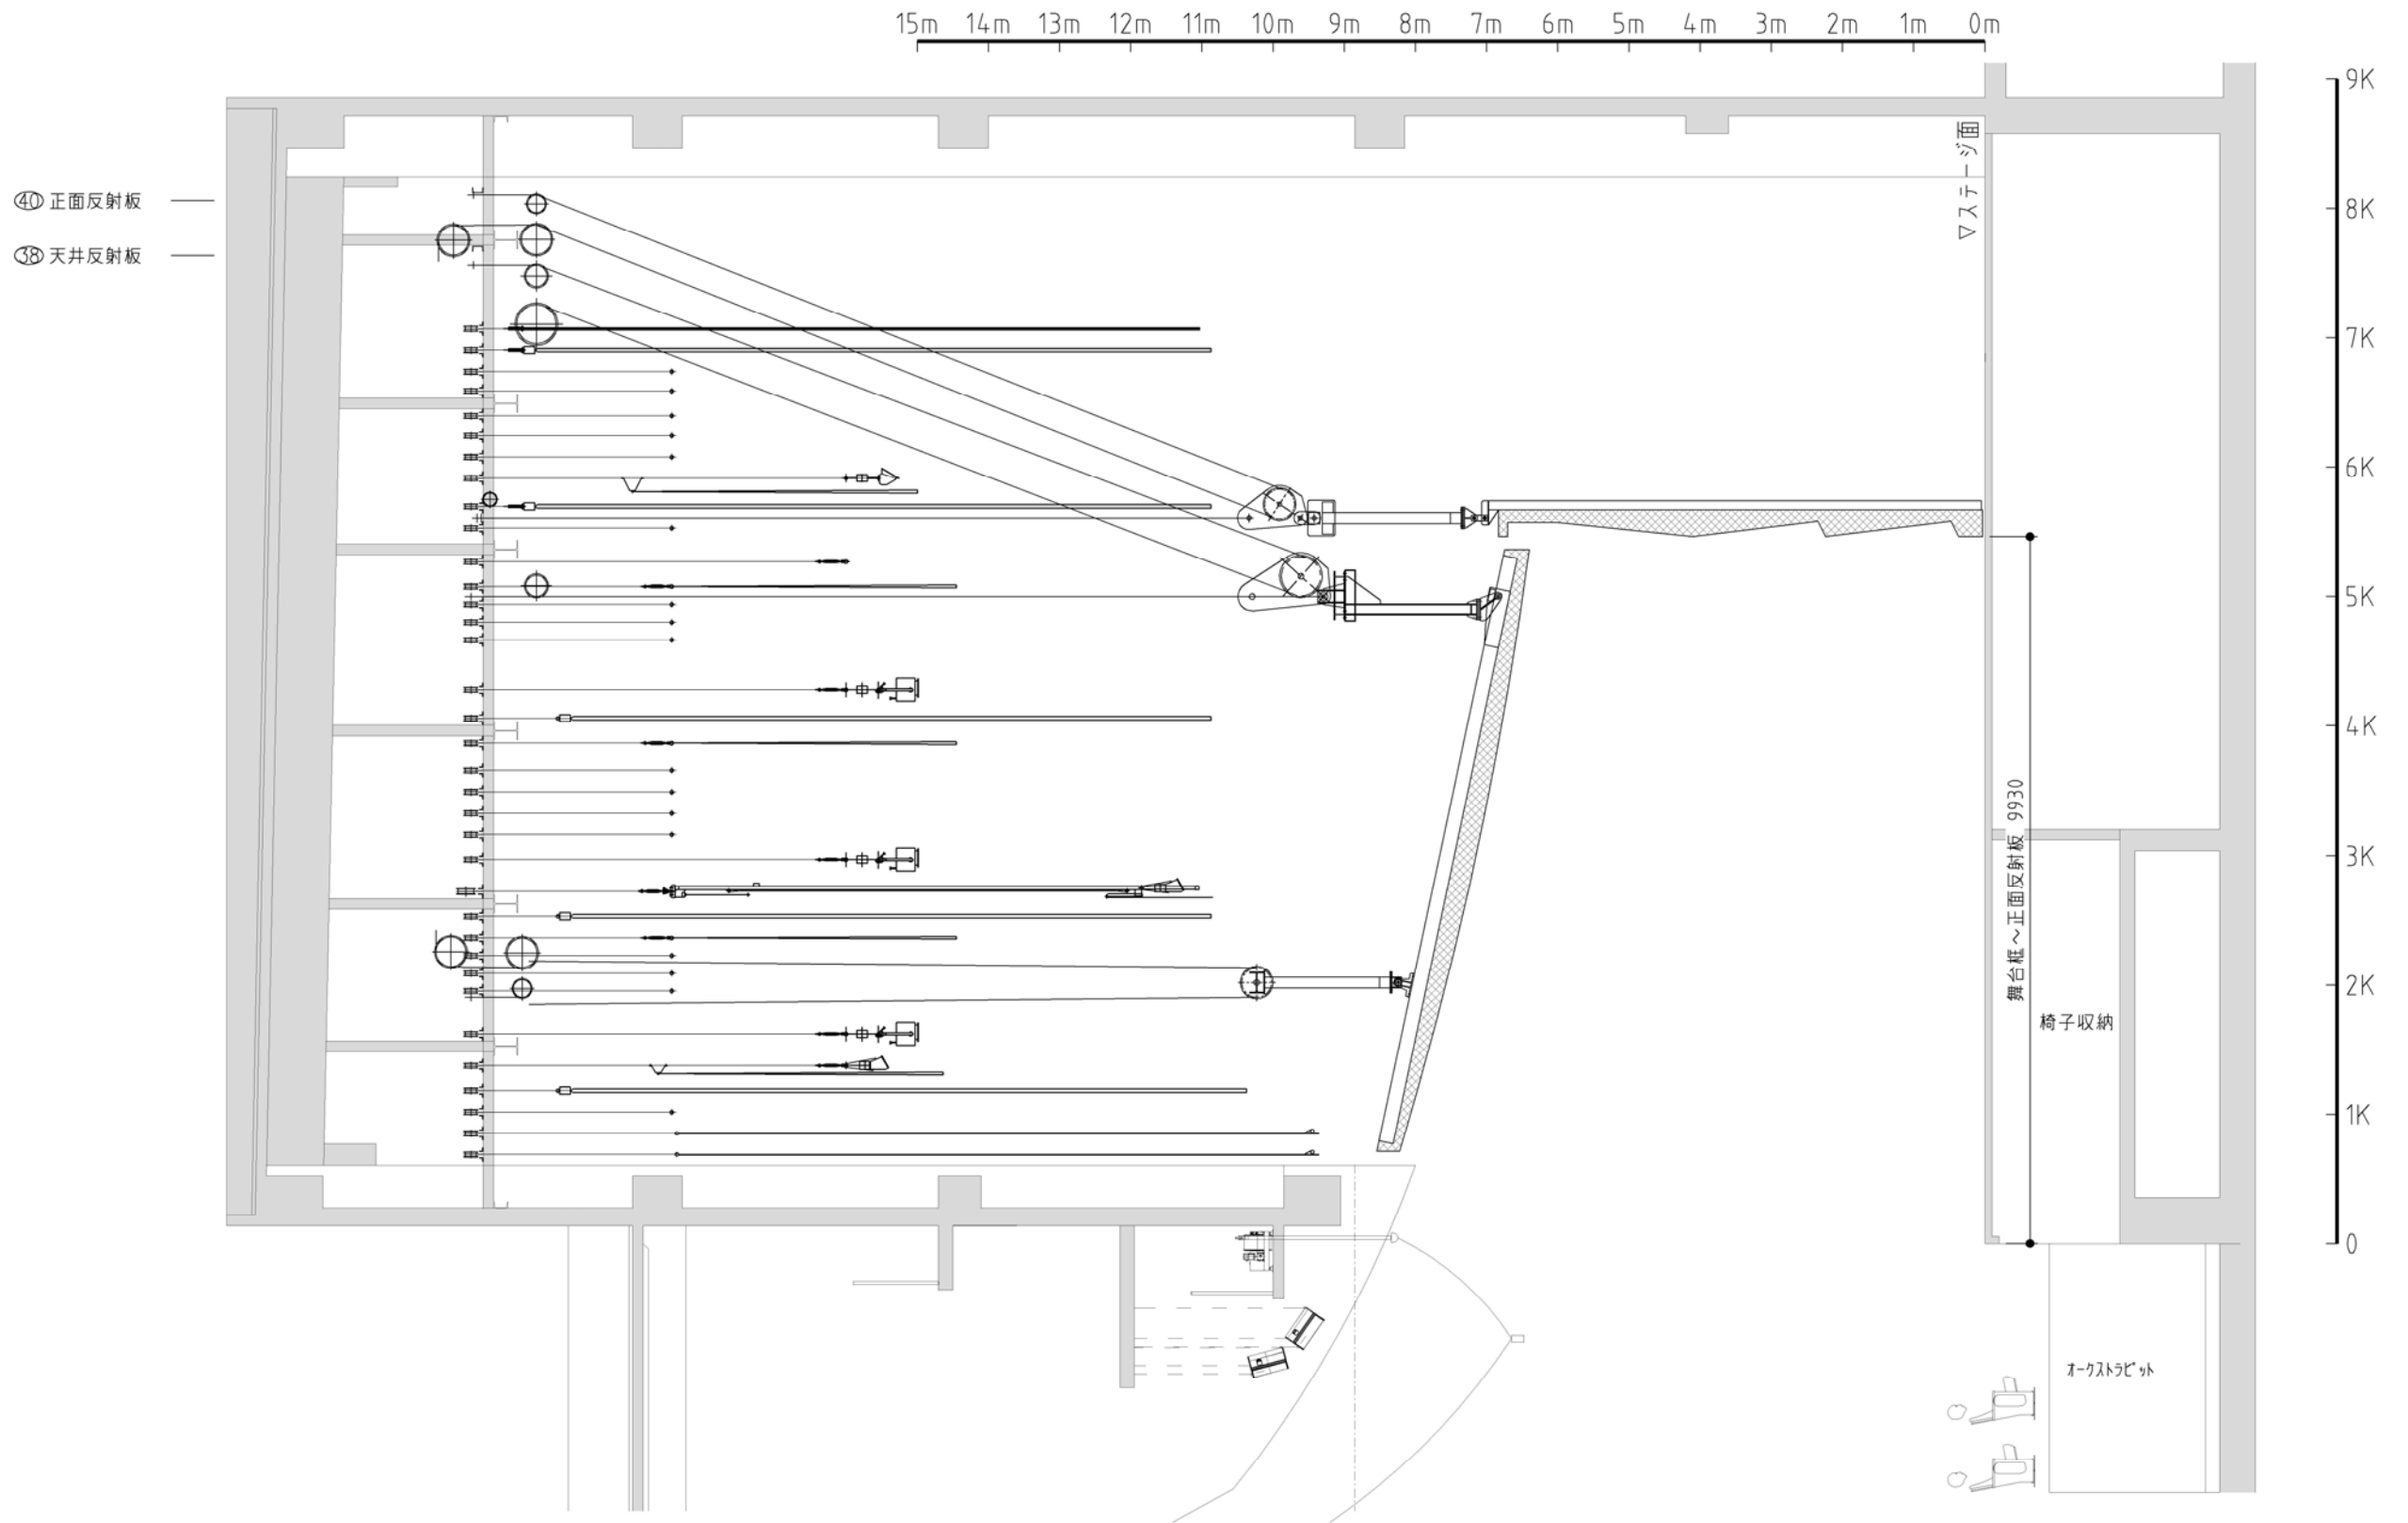

幕セット形式 舞台平面図 S:1/100(A3)

反射板セット形式 舞台平面図 S:1/100(A3)

15m 14m 13m 12m 11m 10m 9m 8m 7m 6m 5m 4m 3m 2m 1m 0m

- ④① 正面反射板
- ④② 天井反射板
- ④③ ホリゾン幕
- ④④ バック幕
- ④⑤ バトン 17
- ④⑥ バトン 16
- ④⑦ バトン 15
- ④⑧ バトン 14
- ④⑨ バトン 13
- ④⑩ アッパー・リフト・ライト・一文字幕 5
- ④⑪ 袖幕 2
- ④⑫ バトン 12
- ④⑬ サスペンションライト用予備バトン
- ④⑭ 一文字幕 4
- ④⑮ バトン 11
- ④⑯ バトン 10
- ④⑰ バトン 9
- ④⑱ サスペンションライト 3
- ④⑲ 引割幕 2
- ④⑳ 一文字幕 3
- ④㉑ バトン 8
- ④㉒ バトン 7
- ④㉓ バトン 6
- ④㉔ バトン 5
- ④㉕ サスペンションライト 2
- ④㉖ ボーダーライト 2
- ④㉗ スクリーン枠
- ④㉘ 引割幕 1
- ④㉙ 一文字幕 2
- ④㉚ バトン 4
- ④㉛ バトン 3
- ④㉜ バトン 2
- ④㉝ サスペンションライト 1
- ④㉞ ボーダーライト 1-一文字幕 1
- ④㉟ 袖幕 1
- ⑤① バトン 1
- ⑤② 暗転幕
- ④① ④② ④③ ④④ ④⑤ ④⑥ ④⑦ ④⑧ ④⑨ ④⑩ ④⑪ ④⑫ ④⑬ ④⑭ ④⑮ ④⑯ ④⑰ ④⑱ ④⑲ ④⑳ ④㉑ ④㉒ ④㉓ ④㉔ ④㉕ ④㉖ ④㉗ ④㉘ ④㉙ ④㉚ ④㉛ ④㉜ ④㉝ ④㉞ ④㉟
- ④① ④② ④③ ④④ ④⑤ ④⑥ ④⑦ ④⑧ ④⑨ ④⑩ ④⑪ ④⑫ ④⑬ ④⑭ ④⑮ ④⑯ ④⑰ ④⑱ ④⑲ ④⑳ ④㉑ ④㉒ ④㉓ ④㉔ ④㉕ ④㉖ ④㉗ ④㉘ ④㉙ ④㉚ ④㉛ ④㉜ ④㉝ ④㉞ ④㉟
- ④① ④② ④③ ④④ ④⑤ ④⑥ ④⑦ ④⑧ ④⑨ ④⑩ ④⑪ ④⑫ ④⑬ ④⑭ ④⑮ ④⑯ ④⑰ ④⑱ ④⑲ ④⑳ ④㉑ ④㉒ ④㉓ ④㉔ ④㉕ ④㉖ ④㉗ ④㉘ ④㉙ ④㉚ ④㉛ ④㉜ ④㉝ ④㉞ ④㉟

▽入テーパー面

9K

8K

7K

6K

5K

4K

3K

2K

1K

0

椅子収納

エキストラビット

幕セット形式 舞台断面図 S:1/100(A3)

反射板セット形式 舞台平面図 S:1/100(A3)